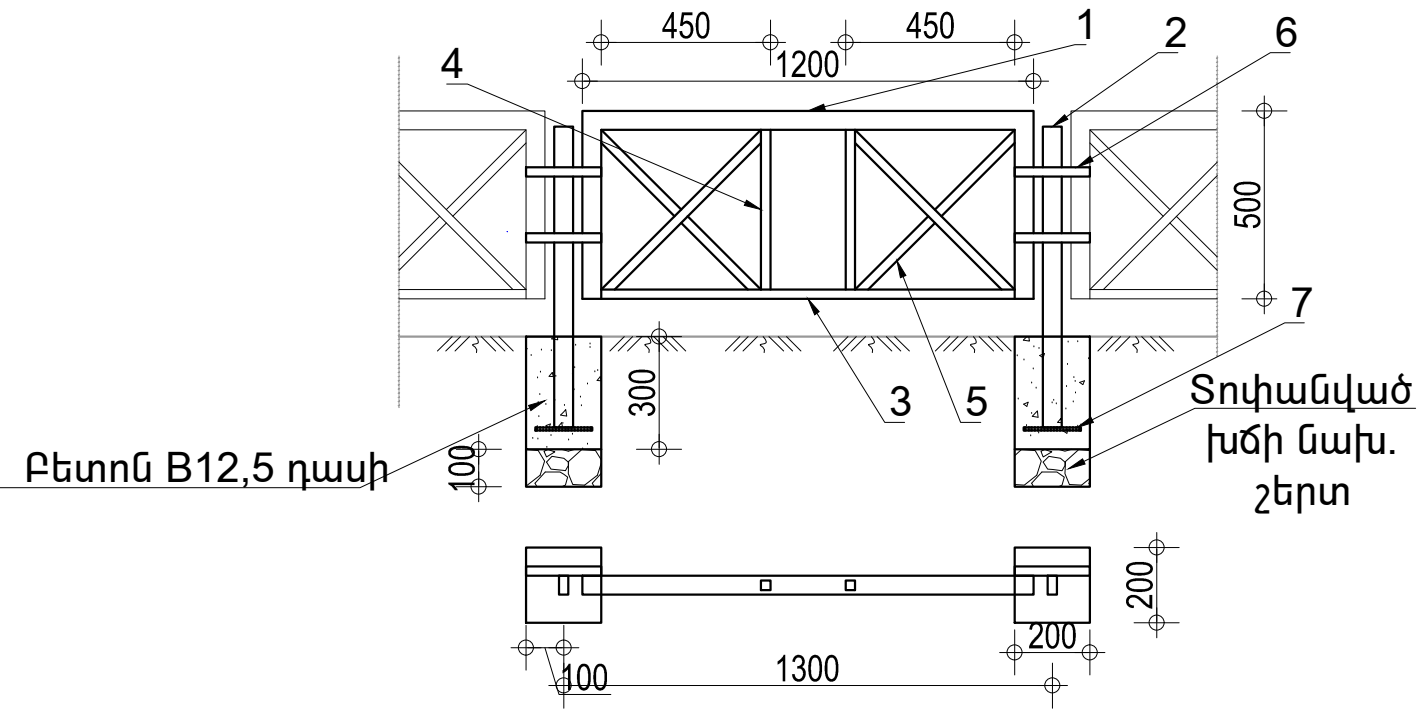

ՄԵՏԱՂԱԿԱՆ ԲԱԶՐԻՔ Մ1:20

ՄԵՏԱՂԱԿԱՆ ԲԱԶՐԻՔԻ ՊՈՂՊԱՏԻ ՄԱՍՆԱԳԻՐ ՄԵՎ ԷԼԵՄԵՆՏԻ ՀԱՄԱՐ

Դիրք	ՆՇԱՆԱԿՈՒՄԸ	ԱՆՎԱՆՈՒՄԸ	ՔԱՆ. ՀԱՏ	ՔԱՇՈՒ ԿԳ	ՈՆԴ.
1	ՊՍՏ 8645-68	□ 50X25X3 L=2100	1	6.57	6.57
2	— " —	□ 50X25X3 L=800	1	2.5	2.5
3	ՊՍՏ 8369-82	□ 25X25X2 L=1100	1	1.529	1.529
4	— " —	□ 25X25X2 L=430	2	0.6	1.2
5	— " —	□ 25X25X2 L=600	4	0.834	3.336
6	ՊՍՏ 19903-76	-4X25 L=200	2	0.16	0.32
7	— " —	-8X250 L=150	1	2.352	2.352

Քետոն B12,5 դասի 0,012 խմ, Տոփանված խիճ 0,004 խմ

	Բ. ԿԵՎԱՆ, ԿԵՆՏՐՈՆ ՎԱՐՉԱԿԱՆ ՇՐՋԱՆ, ՊԱԲԱՆԻՅԱՆ 50, ՎԱԿՂԱՆՆԵՑ 5 ԲԼՎՈՅԻՆ ՏԱՐԱԾԻ ԲԱԿԿԱՐԱՌՆ ԼՇՆԱՏԱՆՔԵՐԻ			ՊՐՍԵԿՆ N ԷԼՊՈՒՇՉԻ-1 4/88		
	ՊՐՍԵԿՆ Ա. ԿԵՎԱՆ		ՀԱՐՏԱՐԱԴԵՏԱՇԻՆԱՐԱՐԱԿԱՆ ՈՒՎ ՈՒՏԱՆԱԿԱՆ ԲԼՈՒՔ	ՓՈՒԼ ԱՆ	ԹԵՐԹ ՀՇ-5	ԹԵՐԹԻ 7
«ՈՒՎԱՆԵՑ» ՈՒՎ						